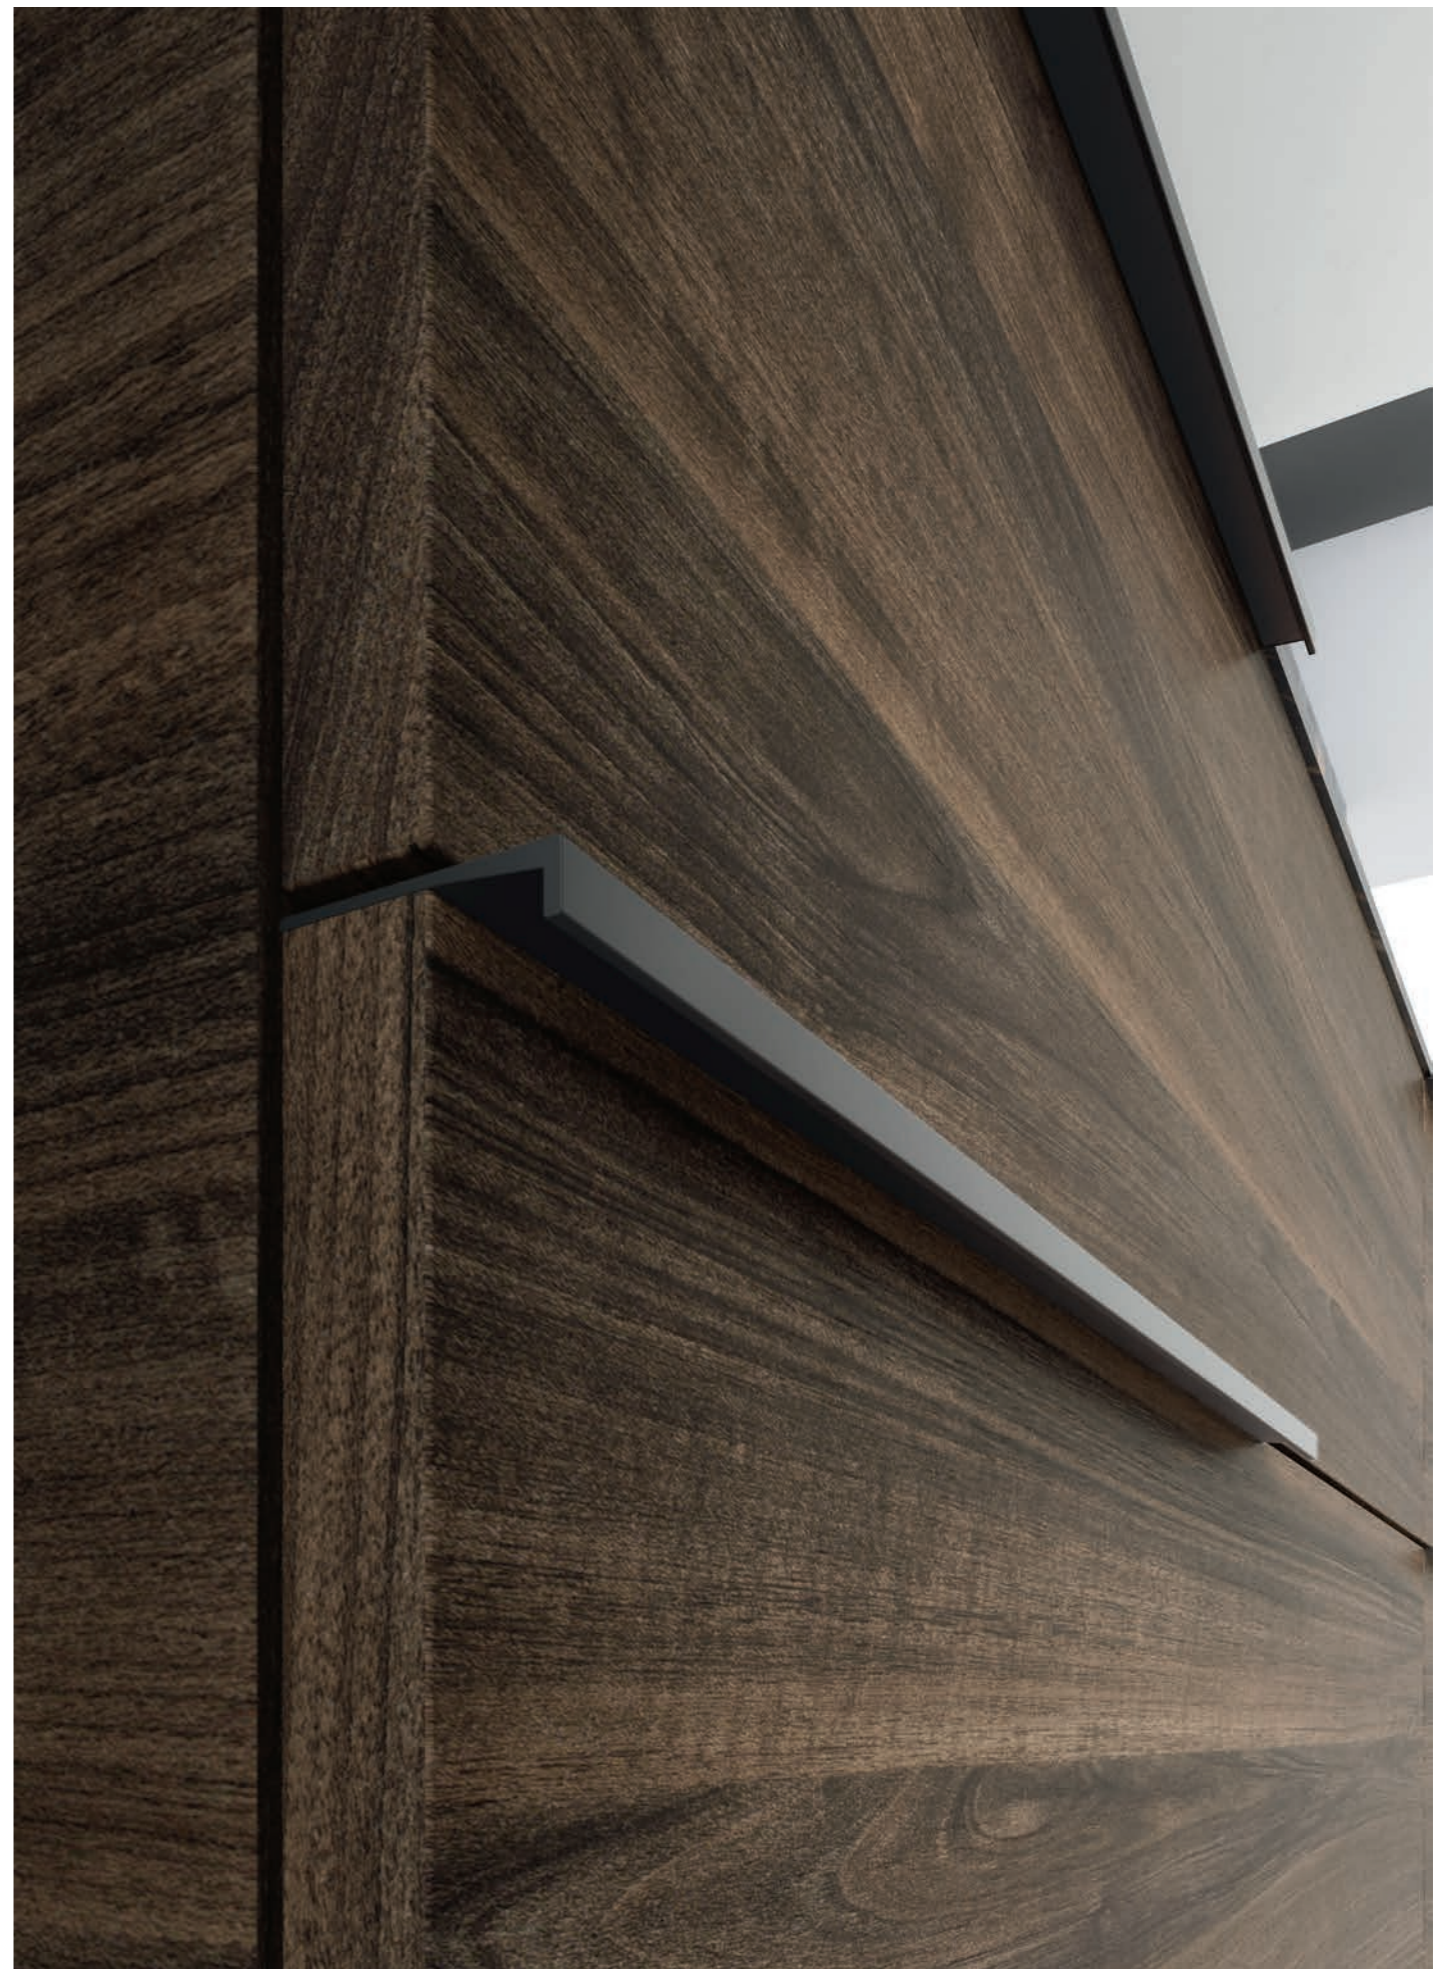

# AMBIENTE BAGNO

2020  
/21

[\\_Dettagli](#)

Bianchi & Valsesia

Contemporaneità, funzionalità ed essenzialità \_01

Eleganza, alternanza e sincronia \_02

Eleganza, alternanza e sincronia \_02

Profondità, raffinatezza ed equilibrio \_04